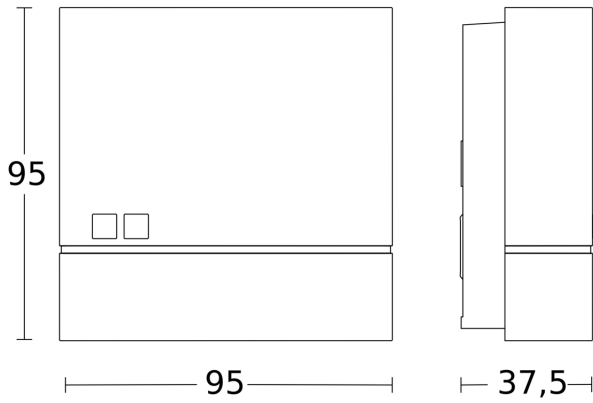

Schemerschakelaar

NightmatIQ

antraciet

EAN 4007841 066130

art.nr. 066130

Maten

aansluitschema